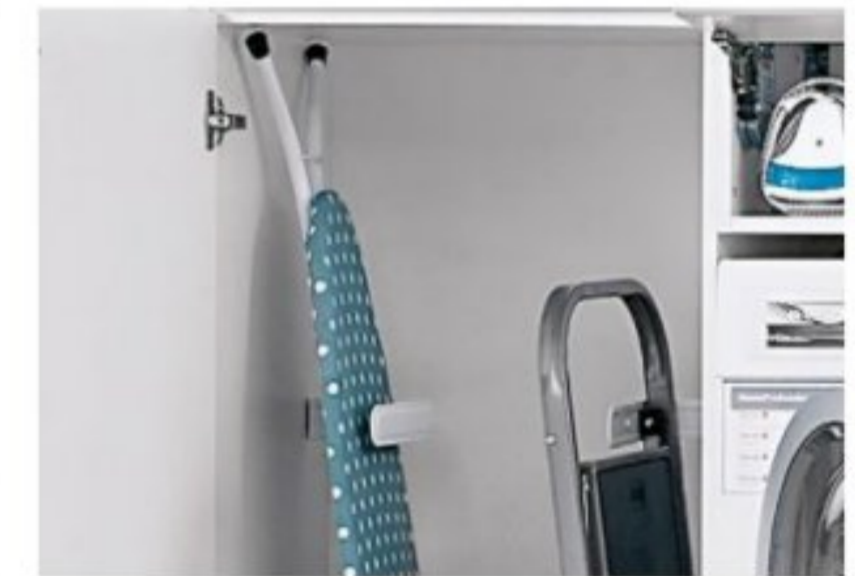

2 supports multifonctions Laundry-Area
2 multifunctionele houders Laundry-Area