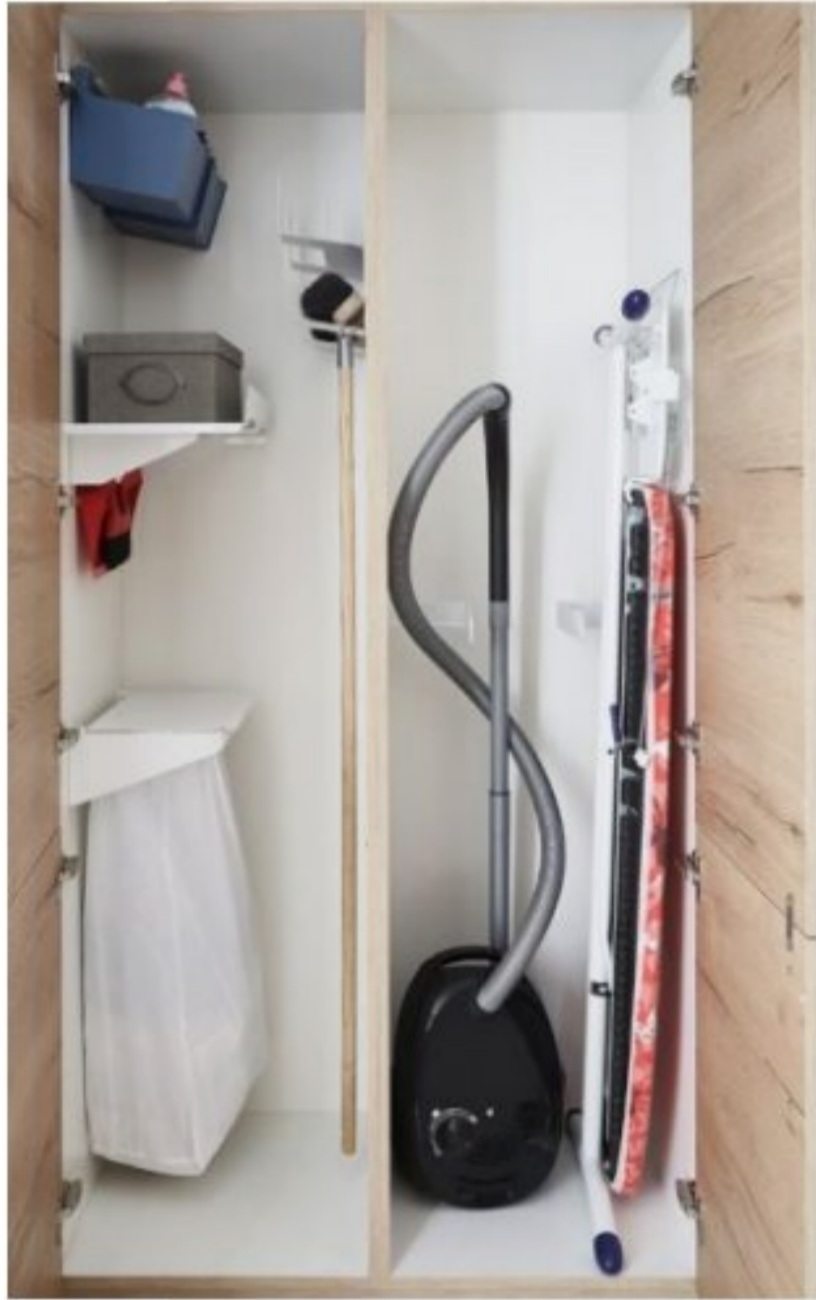

Un endroit fixe pour les produits de nettoyage, les appareils et les matières recyclables organise le ménage. De judicieux assistants : Les systèmes de séparation des déchets et les supports multifonctionnels assurent une plus grande clarté et structure, ainsi que dans la zone de passage entre l'intérieur et l'extérieur.

Een vaste plek voor schoonmaakmiddelen, apparaten en gescheiden afval zorgt voor een georganiseerd huishouden. Handige hulpjes: afvalscheidingsystemen en multifunctionele houders zorgen voor meer overzicht en structuur – ook in het niemandsland tussen binnen en buiten.

STRUCTURA

405 Décor chêne Sierra
405 Décor eiken Sierra