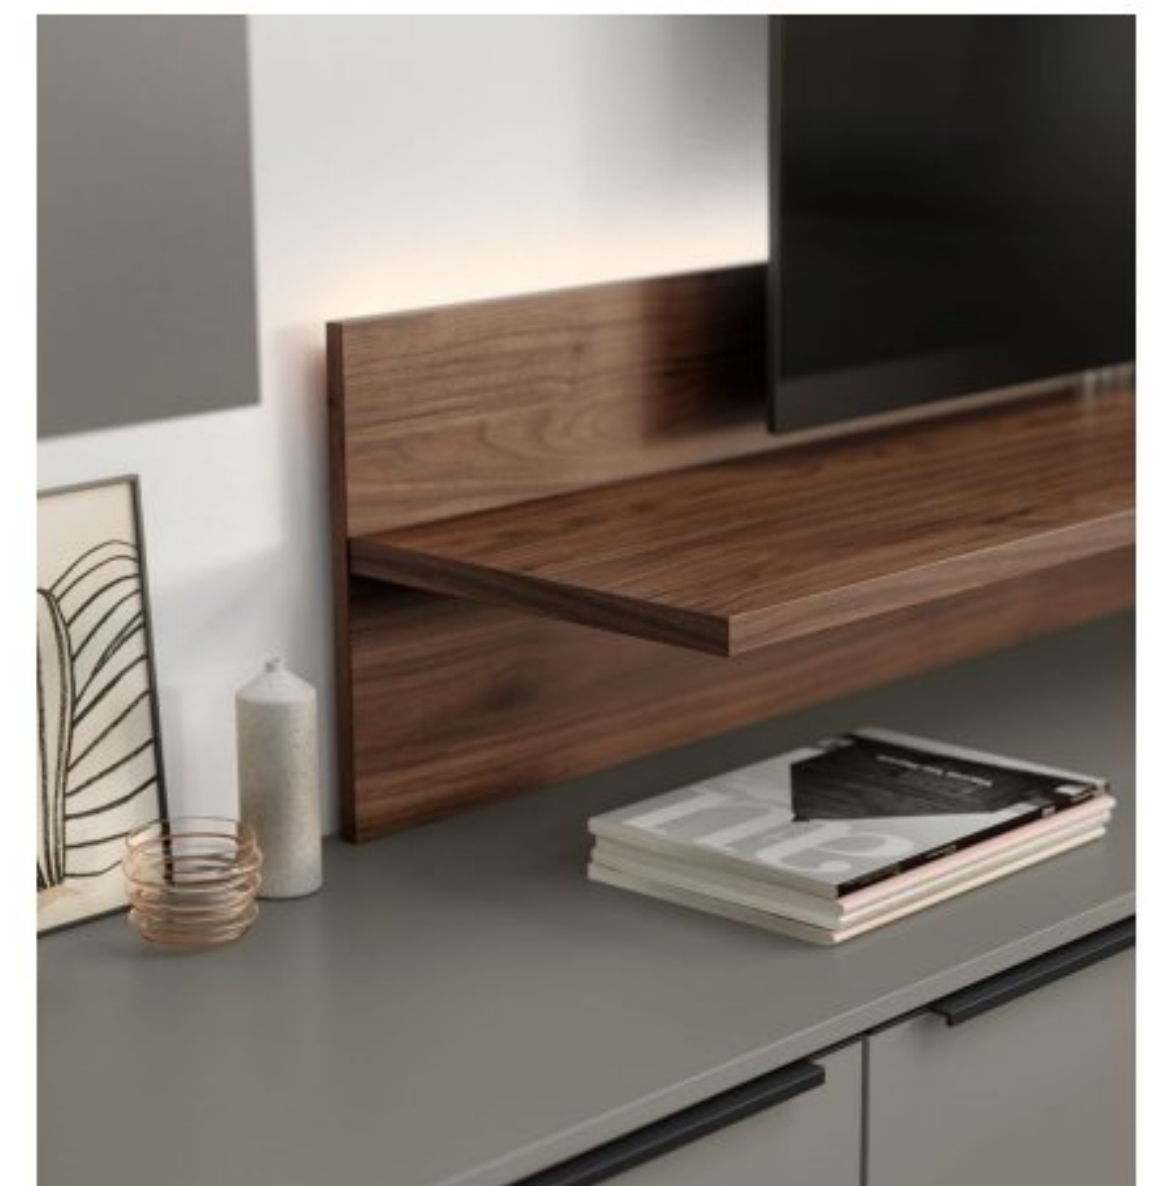

UNE ALLIANCE PARFAITE GESLAAGD SAMENSPEL

Les accents de noyer combinés à la couleur gris taupe forment un concept d'aménagement raffiné, idéal si vous souhaitez créer une ambiance à la fois chaleureuse et élégante. Les éléments étagères viennent adoucir la composition d'éléments hauts. Le meuble média vous permet de surélever votre télévision de façon fonctionnelle, sans qu'aucun câble ne soit visible. L'éclairage intégré vous plonge dans une atmosphère agréable.

Taupe grijs met accenten in notenhout is een stijlvol vormgevingsconcept voor iedereen die houdt van een warme en elegante ambiance. De wandkastmodule krijgt meer luchtigheid door de open-kastelementen. Het mediaboard biedt een functionele verhoging voor de tv en onttrekt alle kabels aan het zicht. De geïntegreerde verlichting creëert een sfeervol decor.

LASER

461 Gris taupe
461 Taupe grijs